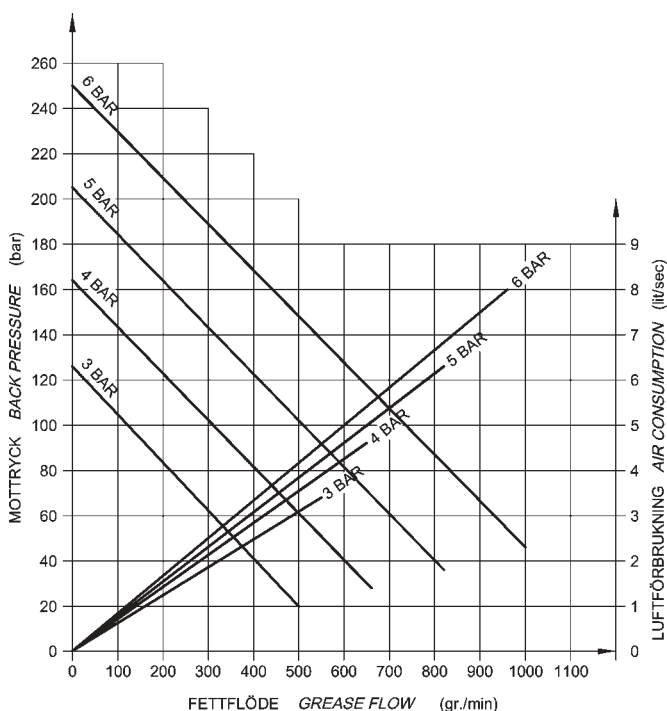

Pumpdiagram

Pumpkapacitet och luftförbrukning är beroende av följande faktorer: Pumpmediets viskositet och mottryck, luftens temperatur, inställt lufttryck.

Pumping graphs

Pump capacity and air consumption depends on the following factors: The viscosity of the media, the back pressure of the media, the air temperature and the air pressure.

Fettpump med tryckförstärkning 1:50
Pumptyp: 0102176-0102178
Fett: NLGI 2
Temperatur: 20° C

Grease pump with ratio 1:50
Pump type: 0102176-0102178
Grease: NLGI 2
Temperature: 20° C