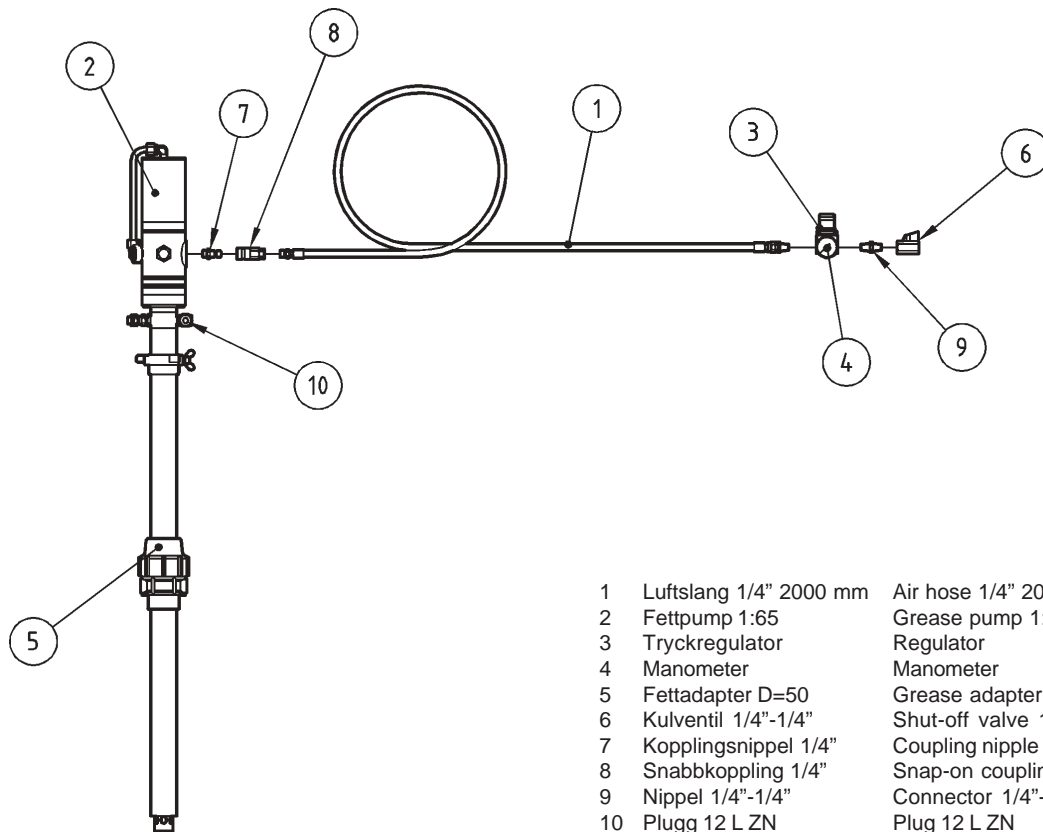

Pumputrustning 1:65, för fluid-bag
Pump equipment 1:65, for fluid-bag

Art.nr: 200067
Art.No: 200067

1	Luftslang 1/4" 2000 mm	Air hose 1/4" 2000 mm	0062276
2	Fettpump 1:65	Grease pump 1:65	0102093
3	Tryckregulator	Regulator	0230447
4	Manometer	Manometer	0230525
5	Fettadapter D=50	Grease adapter D=50	902989
6	Kulventil 1/4"-1/4"	Shut-off valve 1/4"-1/4"	0904936
7	Kopplingsnippel 1/4"	Coupling nipple 1/4"	0905068
8	Snabbkoppling 1/4"	Snap-on coupling 1/4"	0905069
9	Nippel 1/4"-1/4"	Connector 1/4"-1/4"	3201087
10	Plugg 12 L ZN	Plug 12 L ZN	3201113

Påfyllnadsutrustning elpump, för 1/1-fat
Filling equipment, electrical pump, for 1/1-drum

Art.nr: 200055
Art.No: 200055