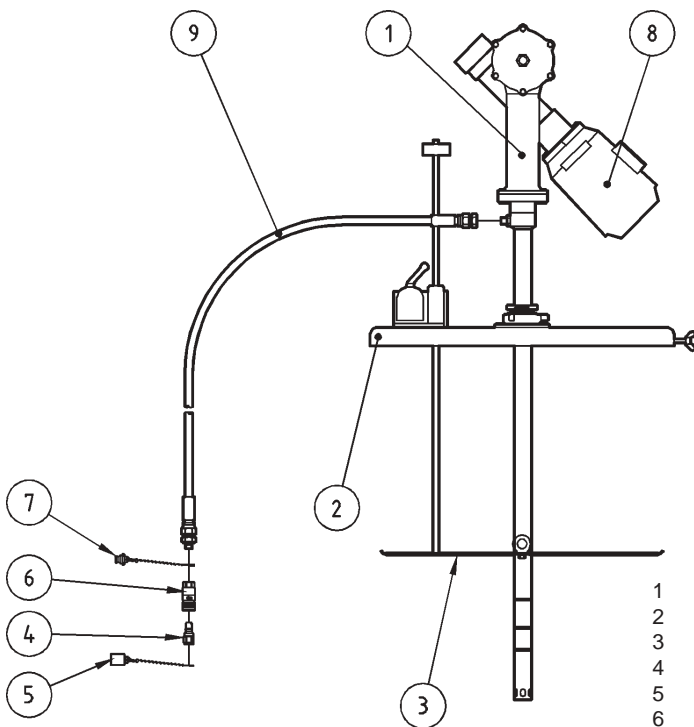

Pumputrustning 1:65, för 1/4-fat, med returanslutning

Art.nr: 200048

Pump equipment 1:65, for 1/4-drum, with return connection Art.No: 200048

1	Luftslang 1/4" 1200 mm	Air hose 1/4" 1200 mm	0062274
2	Fettpump 1:65, 1/4-fat	Grease pump 1:65, 1/4-drum	0102094
3	Fatlock, 1/4-fat	Drum lid, 1/4-drum	0102111
4	Följelock, 1/4-fat	Follower plate, 1/4-drum	0102142
5	Hållare	Limit switch holder	0102206
6	Regulator	Regulator	0230447
7	Manometer	Manometer	0230525
8	Avstängningsventil 1/4"	Shut-off valve 1/4"	0904936
9	Kopplingsnippel 1/4"	Coupling nipple 1/4"	0905068
10	Snabbkoppling 1/4"	Snap-on coupling 1/4"	0905069
11	Gränslägesbrytare	Limit switch	1117069
12	Nippel 1/4"-1/4"	Connector 1/4"-1/4"	3201087
13	Plugg	Plug	3201113

Pumputrustning 1:65, för fluid-bag
Pump equipment 1:65, for fluid-bag

Art.nr: 200067
Art.No: 200067

1	Luftslang 1/4" 2000 mm	Air hose 1/4" 2000 mm	0062276
2	Fettpump 1:65	Grease pump 1:65	0102093
3	Tryckregulator	Regulator	0230447
4	Manometer	Manometer	0230525
5	Fettadapter D=50	Grease adapter D=50	902989
6	Kulventil 1/4"-1/4"	Shut-off valve 1/4"-1/4"	0904936
7	Kopplingsnippel 1/4"	Coupling nipple 1/4"	0905068
8	Snabbkoppling 1/4"	Snap-on coupling 1/4"	0905069
9	Nippel 1/4"-1/4"	Connector 1/4"-1/4"	3201087
10	Plugg 12 L ZN	Plug 12 L ZN	3201113

Påfyllnadsutrustning elpump, för 1/1-fat
Filling equipment, electrical pump, for 1/1-drum

Art.nr: 200055
Art.No: 200055

1	Elpump	Electrical pump	0102106
2	Fatlock med nivåindikator	Drum lid w level indicator	0102109
3	Följelock	Follower plate	0102115
4	Kopplingsnippel	Coupling nipple	901040
5	Skyddshuv	Protective cap	901041
6	Snabbkoppling	Snap-on-coupling	901042
7	Skyddspropp	Protective plug	901043
8	Elmotor	Electric motor	901079
9	Fettslang 10 m	Grease hose 10 m	0102132