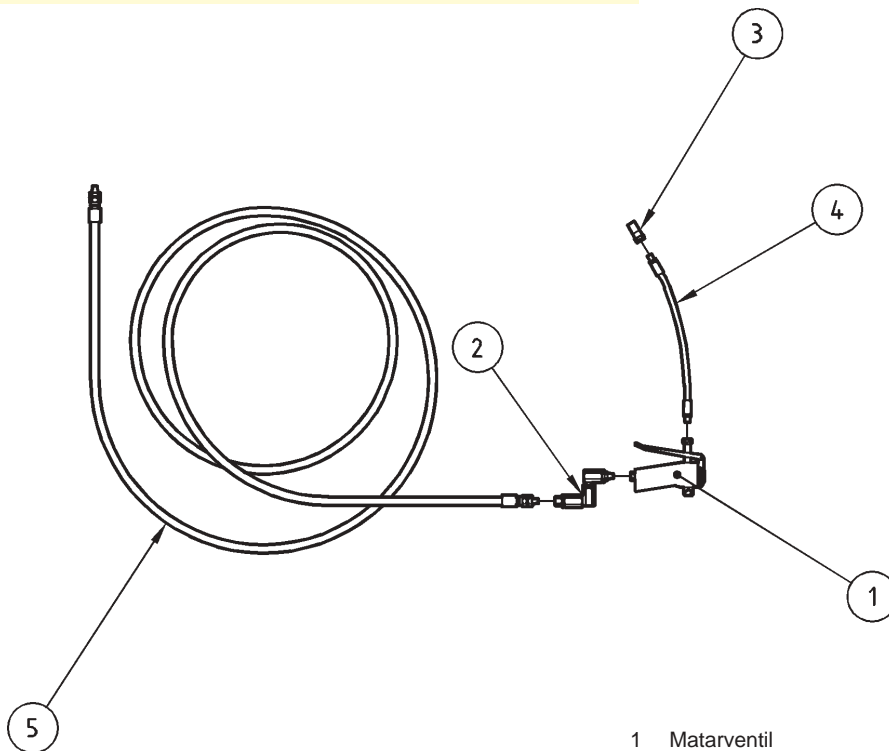

Utloppsslang med matarventil
Outlet hose with grease gun

Art.nr: 200060-200064
Art.No: 200060-200064

Art.nr:	Slang, art.nr:	Längd:
Art.No:	Hose, Art.No:	Length:
200060	0102127	2000 mm
200061	0102128	3000 mm
200062	0102129	4000 mm
200063	0102130	5000 mm
200064	0102131	8000 mm

1	Matarventil
2	Z-svivel
3	Koppling
4	Förlängnings slang 500 mm
5	Fettslang 1/4"

Grease gun	0043750
Z-swivel	0053515
Hydraulic coupler	0067813
Extension hose 500 mm	0904984
Grease hose 1/4"	see table