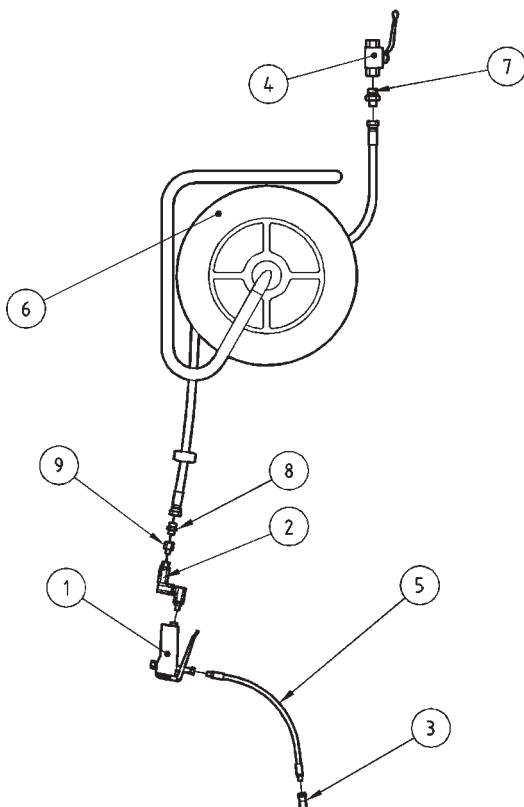

Slangupprullare, 15 m, med matarventil Art.nr: 200099
Hose reel, 15 m, with grease gun Art.No: 200099

1	Matarventil	Grease gun	0043750
2	Z-svivel	Z-swivel	0053515
3	Koppling	Hydraulic coupler	0067813
4	Avstängningsventil 1/2"	Shut-off valve 1/2"	0904901
5	Förlängnings slang 500 mm	Extension hose 500 mm	0904984
6	Slangupprullare 3/8" 15m	Hose reel 3/8" 15m	906352
7	Nippel 1/2"-3/8"	Adapter 1/2"-3/8"	0018918
8	Övergångsnippel 3/8"-1/4"	Adapter 3/8"-1/4"	0018756
9	Nippel 1/8"-1/4"	Adapter 1/8"-1/4"	3201088