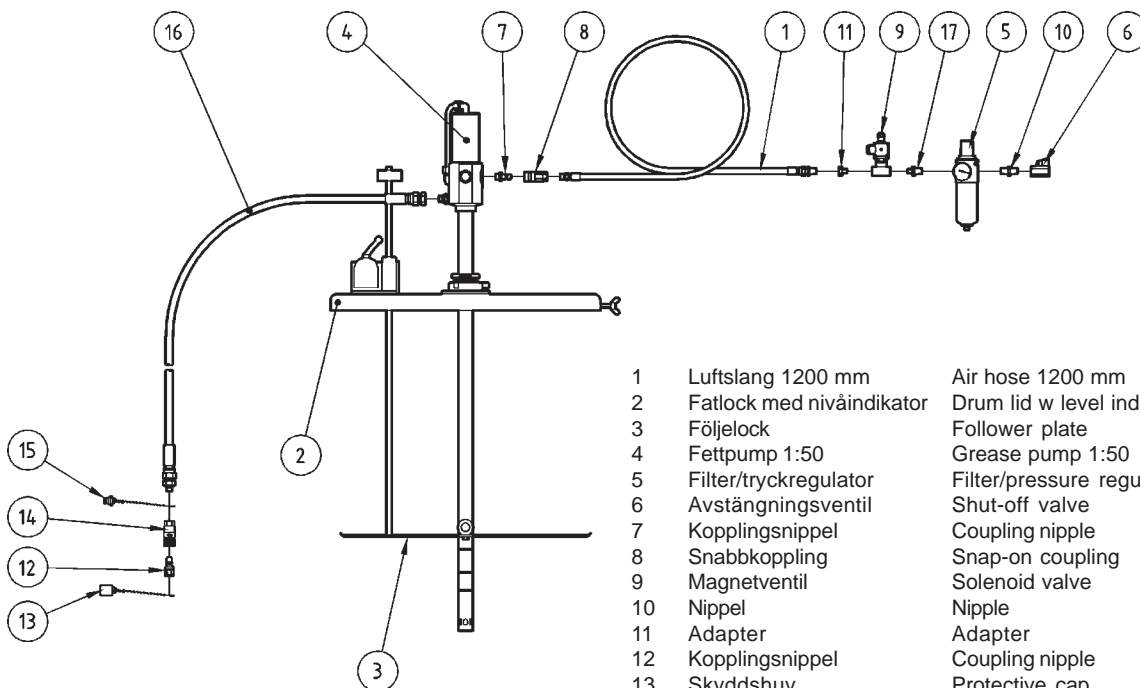

Påfyllnadsutrustning för 1/1-fat
Filling equipment for 1/1-drum

Art.nr: 200054
Art.No: 200054

1 Luftslang 1200 mm	Air hose 1200 mm	0062274
2 Fatlock med nivåindikator	Drum lid w level indicator	0102109
3 Följelock	Follower plate	0102115
4 Fettpump 1:50	Grease pump 1:50	0102178
5 Filter/tryckregulator	Filter/pressure regulator	0230448
6 Avstängningsventil	Shut-off valve	0904936
7 Kopplingsnippel	Coupling nipple	0905068
8 Snabbkoppling	Snap-on coupling	0905069
9 Magnetventil	Solenoid valve	101311
10 Nippel	Nipple	3201087
11 Adapter	Adapter	3201088
12 Kopplingsnippel	Coupling nipple	901040
13 Skyddshuv	Protective cap	901041
14 Snabbkoppling	Snap-on coupling	901042
15 Skyddspropp	Protective plug	901043
16 Fettslang 10 m	Grease hose 10 m	901246
17 Adapter	Adapter	904128