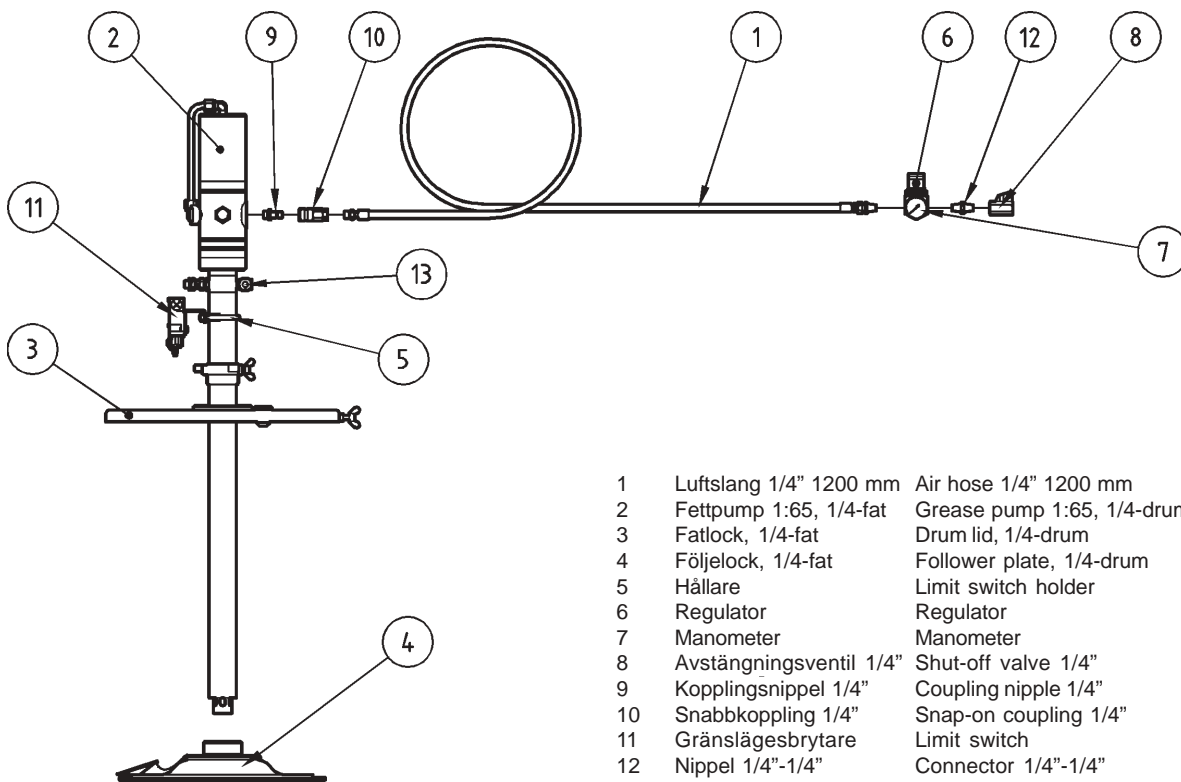

Pumputrustning 1:65, för 1/1-fat, med returanslutning

Art.nr: 200049

Pump equipment 1:65, for 1/1-drum, with return connection Art.No: 200049

1	Luftslang 1/4" 1200 mm	Air hose 1/4" 1200 mm	0062274
2	Fettpump 1:65, 1/1-fat	Grease pump 1:65, 1/1-drum	0102093
3	Fatlock, 1/1-fat	Drum lid, 1/1-drum	0102110
4	Följelock, 1/1-fat	Follower plate, 1/1-drum	0102116
5	Hållare	Limit switch holder	0102206
6	Regulator	Regulator	0230447
7	Manometer	Manometer	0230525
8	Avstängningsventil 1/4"	Shut-off valve 1/4"	0904936
9	Kopplingsnippel 1/4"	Coupling nipple 1/4"	0905068
10	Snabbkoppling 1/4"	Snap-on coupling 1/4"	0905069
11	Gränslägesbrytare	Limit switch	1117069
12	Nippel 1/4"-1/4"	Connector 1/4"-1/4"	3201087
13	Plugg	Plug	3201113

Pumputrustning 1:65, för 1/4-fat, med returanslutning

Art.nr: 200048

Pump equipment 1:65, for 1/4-drum, with return connection Art.No: 200048

1	Luftslang 1/4" 1200 mm	Air hose 1/4" 1200 mm	0062274
2	Fettpump 1:65, 1/4-fat	Grease pump 1:65, 1/4-drum	0102094
3	Fatlock, 1/4-fat	Drum lid, 1/4-drum	0102111
4	Följelock, 1/4-fat	Follower plate, 1/4-drum	0102142
5	Hållare	Limit switch holder	0102206
6	Regulator	Regulator	0230447
7	Manometer	Manometer	0230525
8	Avstängningsventil 1/4"	Shut-off valve 1/4"	0904936
9	Kopplingsnippel 1/4"	Coupling nipple 1/4"	0905068
10	Snabbkoppling 1/4"	Snap-on coupling 1/4"	0905069
11	Gränslägesbrytare	Limit switch	1117069
12	Nippel 1/4"-1/4"	Connector 1/4"-1/4"	3201087
13	Plugg	Plug	3201113