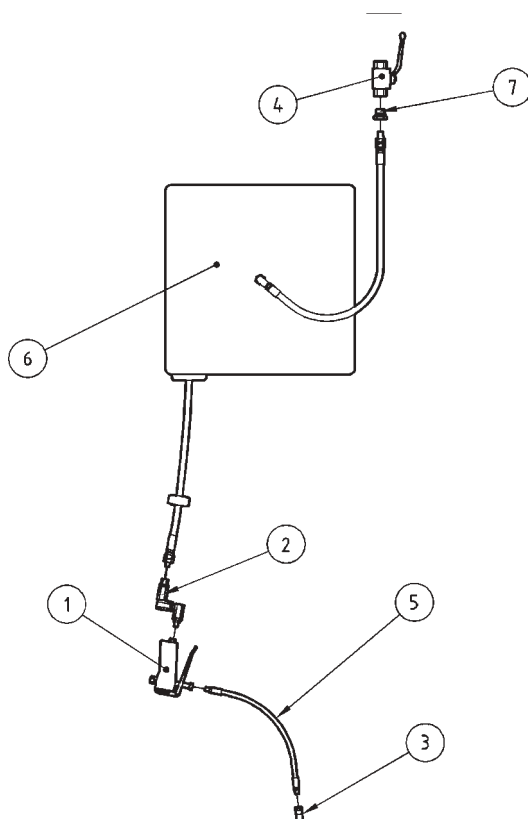

1	Ventilhandtag	Grease gun	0043750
2	Z-svivel	Z-swivel	0053515
3	Koppling	Hydraulic coupler	0067813
4	Avstängningsventil 1/2"	Shut-off valve 1/2"	0904901
5	Förlängningsslang 500 mm	Extension hose 500 mm	0904984
6	Slangupprullare 1/4" 10 m	Hose reel 1/4" 10 m	0904989
7	Övergångsnippel 1/2"-1/4"	Adaptor 1/2"-1/4"	3201200