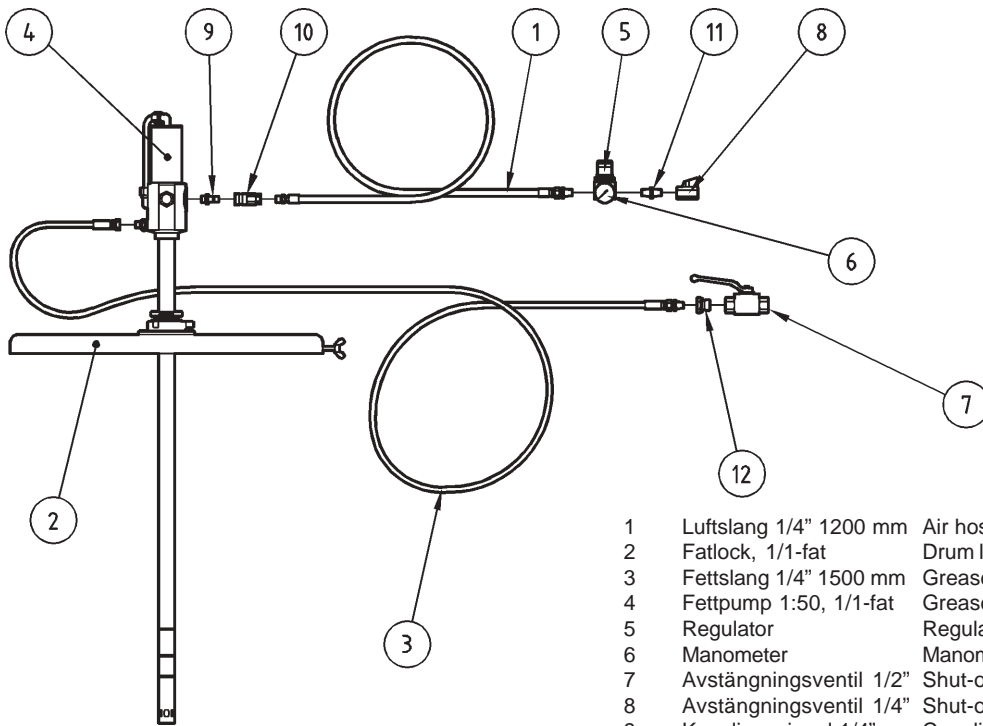

Pumputrustning 1:50, för 1/1-fat
Pump equipment 1:50, for 1/1-drum

Art.nr: 200004
Art.No: 200004

1	Luftslang 1/4" 1200 mm	Air hose 1/4" 1200 mm	0062274
2	Fatlock, 1/1-fat	Drum lid, 1/1-drum	0102110
3	Fettslang 1/4" 1500 mm	Grease hose 1/4" 1500 mm	0102126
4	Fettpump 1:50, 1/1-fat	Grease pump 1:50, 1/1-drum	0102178
5	Regulator	Regulator	0230447
6	Manometer	Manometer	0230525
7	Avstängningsventil 1/2"	Shut-off valve 1/2"	0904901
8	Avstängningsventil 1/4"	Shut-off valve 1/4"	0904936
9	Kopplingsnippel 1/4"	Coupling nipple 1/4"	0905068
10	Snabbkoppling 1/4"	Snap-on coupling 1/4"	0905069
11	Nippel 1/4"-1/4"	Connector 1/4"-1/4"	3201087
12	Nippel 1/2"-1/4"	Adapter 1/2"-1/4"	3201200
(-1)	Nippel 1/4"-1/8"	Adapter 1/4-1/8"	904128

Pumputrustning 1:50, för 1/4-fat
Pump equipment 1:50, for 1/4-drum

Art.nr: 200046
Art.No: 200046

1	Luftslang 1/4" 1200 mm	Air hose 1/4" 1200 mm	0062274
2	Fatlock, 1/4-fat	Drum lid, 1/4-drum	0102110
3	Fettslang 1/4" 1500 mm	Grease hose 1/4" 1500 mm	0102126

4	Fettpump 1:50, 1/4-fat	Grease pump 1:50, 1/4-drum	0102177
5	Regulator	Regulator	0230447
6	Manometer	Manometer	0230525
7	Avstängningsventil 1/2"	Shut-off valve 1/2"	0904901
8	Avstängningsventil 1/4"	Shut-off valve 1/4"	0904936
9	Kopplingsnippel 1/4"	Coupling nipple 1/4"	0905068
10	Snabbkoppling 1/4"	Snap-on coupling 1/4"	0905069
11	Nippel 1/4"-1/4"	Connector 1/4"-1/4"	3201087
12	Nippel 1/2"-1/4"	Adapter 1/2"-1/4"	3201200
(-1)	Nippel 1/4"-1/8"	Adapter 1/4-1/8"	904128