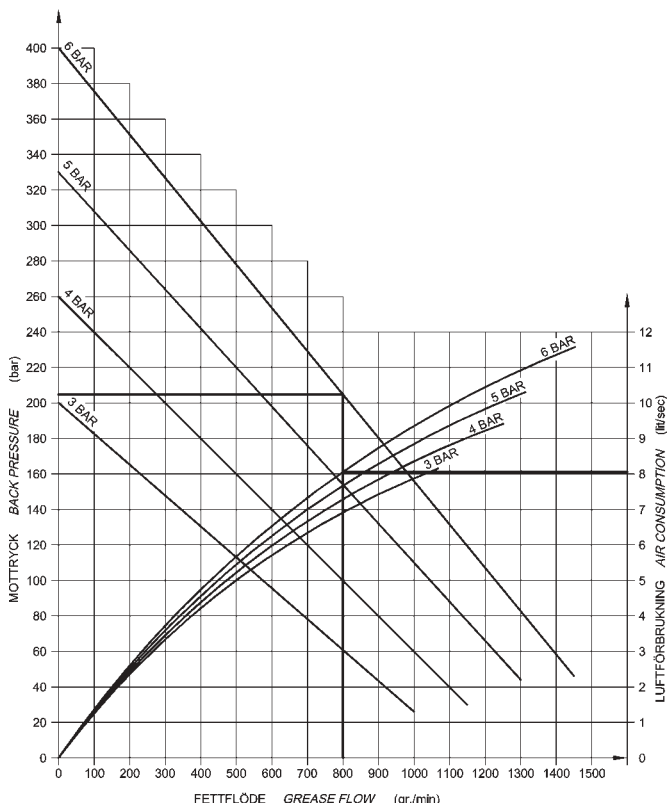

Fettpump med tryckförstärkning 1:65
Pumptyp: 0102090-0102095
Fett: NLGI 2
Temperatur: 20° C

Grease pump with ratio 1:65
Pump type: 0102090-0102095
Grease: NLGI 2
Temperature: 20° C