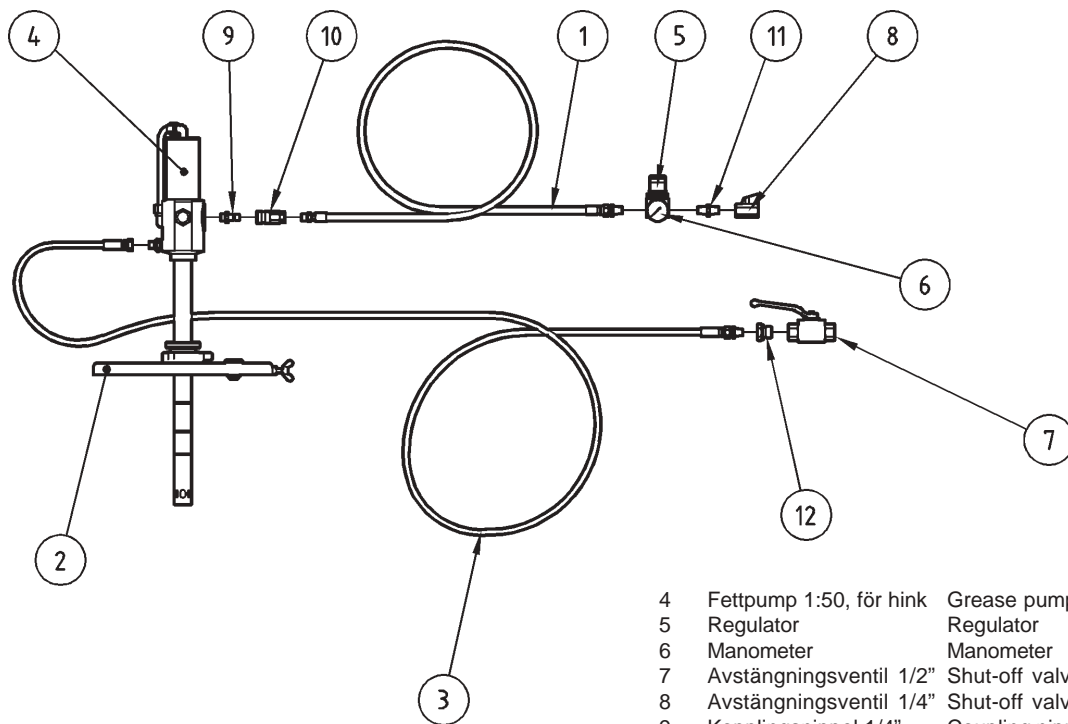

Pumputrustning 1:50, för hink
Pump equipment 1:50, for pail

Art.nr: 200106
Art.No: 200106

1 Luftslang 1/4" 1200 mm	Air hose 1/4" 1200 mm	0062274
2 Fatlock, för hink	Drum lid, for pail	0102019
3 Fettslang 1/4" 1500 mm	Grease hose 1/4" 1500 mm	0102126

4 Fettpump 1:50, för hink	Grease pump 1:50, for pail	0102176
5 Regulator	Regulator	0230447
6 Manometer	Manometer	0230525
7 Avstängningsventil 1/2"	Shut-off valve 1/2"	0904901
8 Avstängningsventil 1/4"	Shut-off valve 1/4"	0904936
9 Kopplingsnippel 1/4"	Coupling nipple 1/4"	0905068
10 Snabbkoppling 1/4"	Snap-on coupling 1/4"	0905069
11 Nippel 1/4"-1/4"	Connector 1/4"-1/4"	3201087
12 Nippel 1/2"-1/4"	Adapter 1/2"-1/4"	3201200
(-1) Nippel 1/4"-1/8"	Adapter 1/4"-1/8"	904128