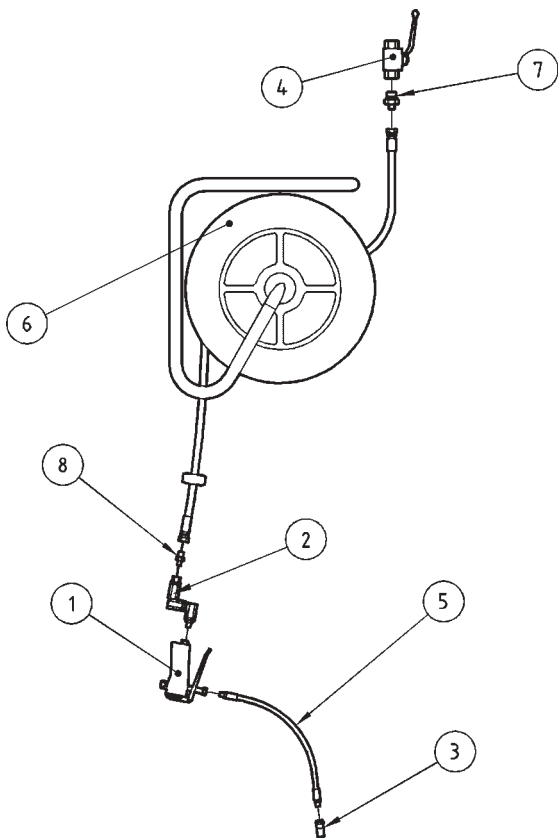

Transportabel fettpump 1:50, för 1/4-fat Art.nr: 200035
Mobile grease pump 1:50, for 1/4-drum Art.No: 200035

1	Matarventil	Feed valve	0043750
2	Z-svivel	Z-swivel	0053515
3	Koppling	Hydraulic coupler	0067813
4	Kärra	Trolley	0905052
5	Fatlock	Drum lid	0102111
6	Fettslang 5 m	Grease hose 5 m	0102130
7	Fettpump 1:50	Grease pump 1:50	0102177
8	Förlängningsslang 500 mm	Extension hose 500 mm	0904984
(-1)	Nippel	Nipple	904139

Slangupprullare med matarventil
Hose reel with grease gun

Art.nr: 200001
Art.No: 200001

1	Ventilhandtag	Grease gun	0043750
2	Z-svivel	Z-swivel	0053515
3	Koppling	Hydraulic coupler	0067813
4	Avstängningsventil 1/2"	Shut-off valve 1/2"	0904901
5	Förlängningsslang 500 mm	Extension hose 500 mm	0904984
6	Slangupprullare 1/4" 10 m	Hose reel 1/4" 10 m	0904989
7	Övergångsnippel 1/2"-1/4"	Adaptor 1/2"-1/4"	3201200

Slangupprullare, 10 m, med matarventil Art.nr: 200098
Hose reel, 10 m, with grease gun Art.No: 200098

1	Matarventil	Grease gun	0043750
2	Z-svivel	Z-swivel	0053515
3	Koppling	Hydraulic coupler	0067813
4	Avstängningsventil 1/2"	Shut-off valve 1/2"	0904901
5	Förlängnings slang 500 mm	Extension hose 500 mm	0904984
6	Slangupprullare 1/4" 10 m	Hose reel 1/4" 10 m	906353
7	Adapter 1/2"-1/4"	Adapter 1/2"-1/4"	906640
8	Adapter 1/4"-1/8"	Adapter 1/4"-1/8"	904128