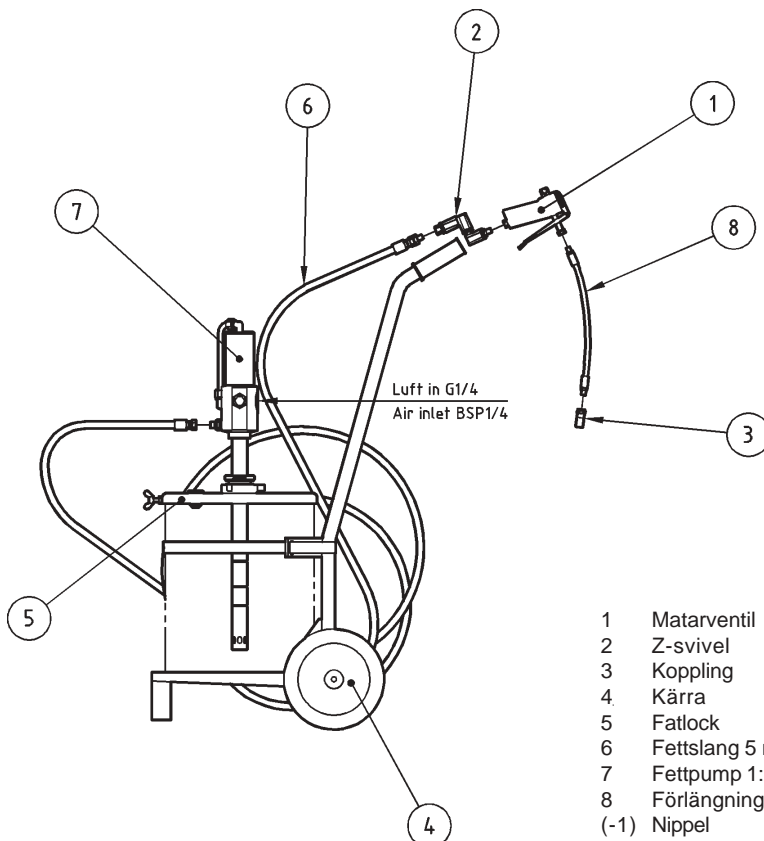

1	Matarventil	Feed valve	0043750
2	Z-svivel	Z-swivel	0053515
3	Koppling	Hydraulic coupler	0067813
4	Kärra	Trolley	0102002
5	Fatlock	Drum lid	0102019
6	Fettslang 5 m	Grease hose 5 m	0102130
7	Fettpump 1:50	Grease pump 1:50	0102176
8	Förlängnings slang 500 mm	Extension hose 500 mm	0904984
(-1)	Nippel	Nipple	904139