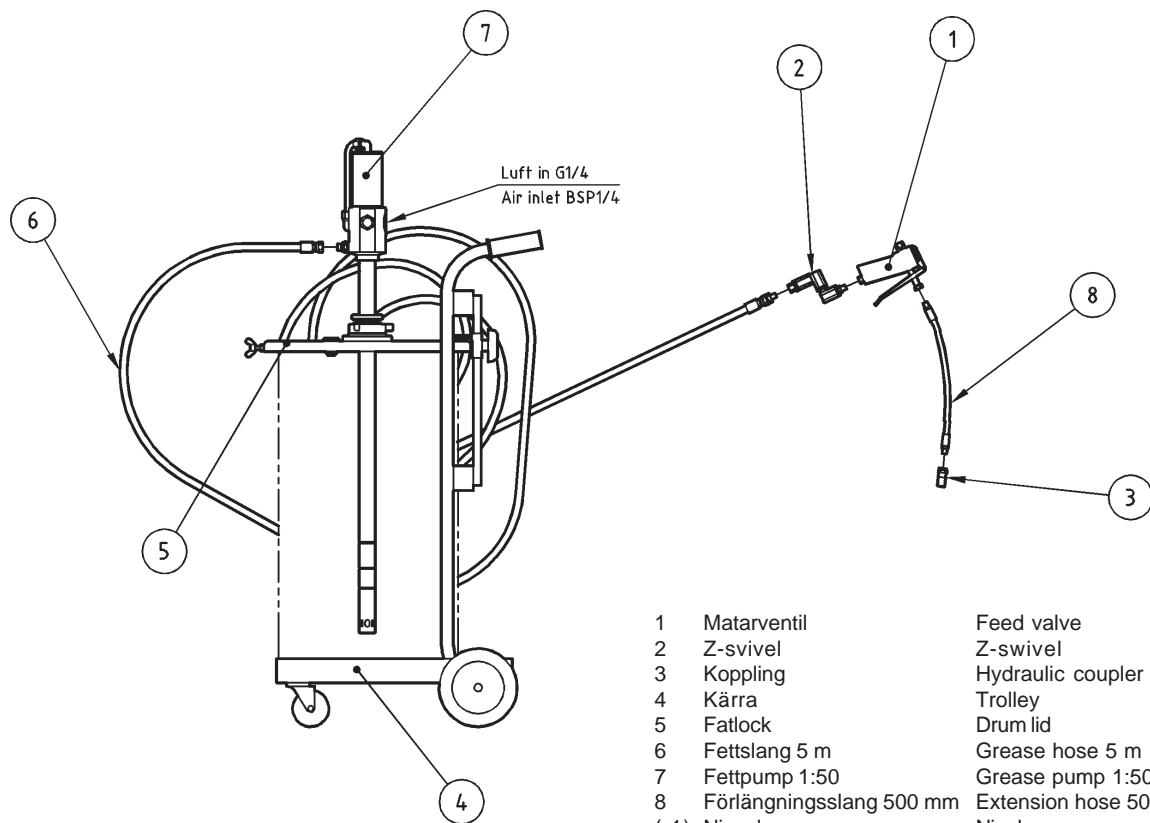

Transportabel fettpump 1:50, för 1/4-fat Art.nr: 200035
Mobile grease pump 1:50, for 1/4-drum Art.No: 200035

1	Matarventil	Feed valve	0043750
2	Z-svivel	Z-swivel	0053515
3	Koppling	Hydraulic coupler	0067813
4	Kärra	Trolley	0905052
5	Fatlock	Drum lid	0102111
6	Fettslang 5 m	Grease hose 5 m	0102130
7	Fettpump 1:50	Grease pump 1:50	0102177
8	Förlängningsslang 500 mm	Extension hose 500 mm	0904984
(-1)	Nippel	Nipple	904139

Slangupprullare med matarventil
Hose reel with grease gun

Art.nr: 200001
Art.No: 200001