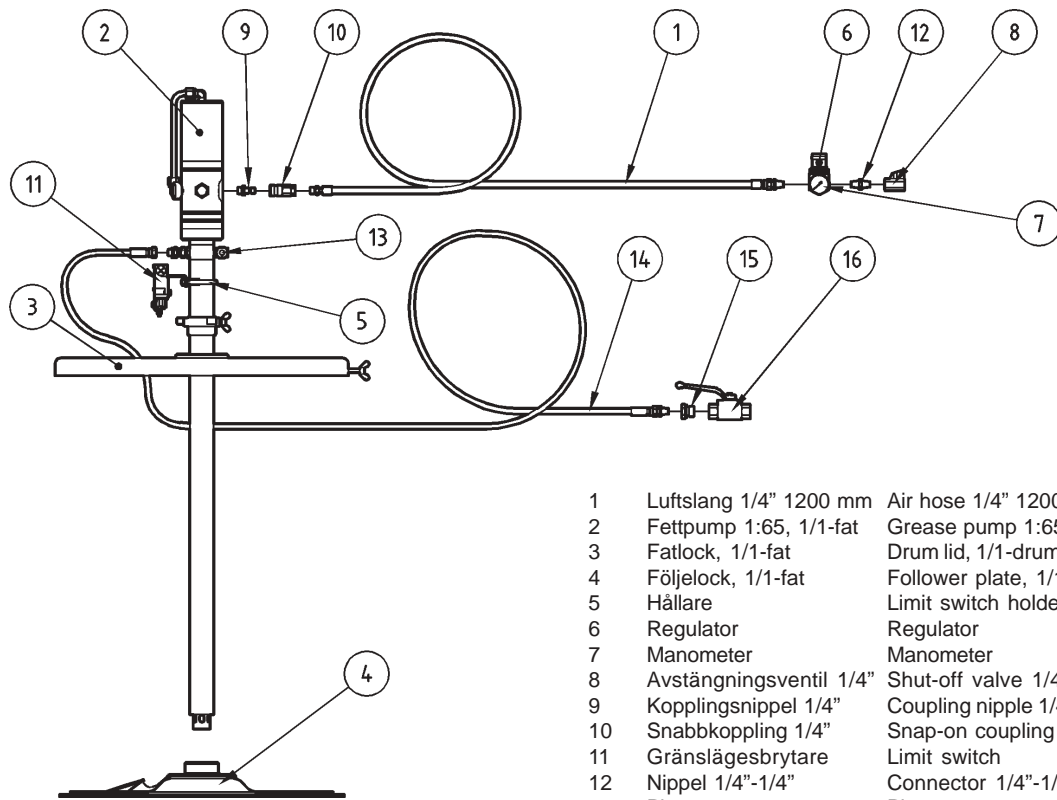

Påfyllnadsutrustning för 1/1-fat
Filling equipment for 1/1-drum

Art.nr: 200054
Art.No: 200054

1 Luftslang 1200 mm	Air hose 1200 mm	0062274
2 Fatlock med nivåindikator	Drum lid w level indicator	0102109
3 Följelock	Follower plate	0102115
4 Fettpump 1:50	Grease pump 1:50	0102178
5 Filter/tryckregulator	Filter/pressure regulator	0230448
6 Avstängningsventil	Shut-off valve	0904936
7 Kopplingsnippel	Coupling nipple	0905068
8 Snabbkoppling	Snap-on coupling	0905069
9 Magnetventil	Solenoid valve	101311
10 Nippel	Nipple	3201087
11 Adapter	Adapter	3201088
12 Kopplingsnippel	Coupling nipple	901040
13 Skyddshuv	Protective cap	901041
14 Snabbkoppling	Snap-on coupling	901042
15 Skyddspropp	Protective plug	901043
16 Fettslang 10 m	Grease hose 10 m	901246
17 Adapter	Adapter	904128

Pumputrustning 1:65, för 1/1-fat, med returanslutning

Art.nr: 200049

Pump equipment 1:65, for 1/1-drum, with return connection Art.No: 200049

1	Luftslang 1/4" 1200 mm	Air hose 1/4" 1200 mm	0062274
2	Fettpump 1:65, 1/1-fat	Grease pump 1:65, 1/1-drum	0102093
3	Fatlock, 1/1-fat	Drum lid, 1/1-drum	0102110
4	Följelock, 1/1-fat	Follower plate, 1/1-drum	0102116
5	Hållare	Limit switch holder	0102206
6	Regulator	Regulator	0230447
7	Manometer	Manometer	0230525
8	Avstängningsventil 1/4"	Shut-off valve 1/4"	0904936
9	Kopplingsnippel 1/4"	Coupling nipple 1/4"	0905068
10	Snabbkoppling 1/4"	Snap-on coupling 1/4"	0905069
11	Gränslägesbrytare	Limit switch	1117069
12	Nippel 1/4"-1/4"	Connector 1/4"-1/4"	3201087
13	Plugg	Plug	3201113