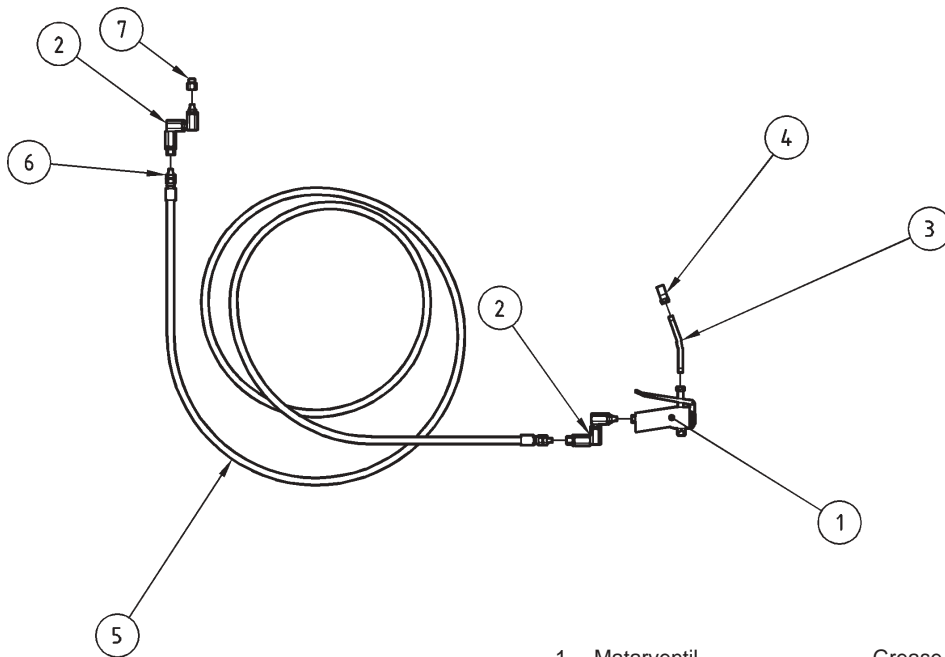

Utloppsslang med matarventil
Outlet hose with grease gun

Art.nr: 200005-200009
Art.No: 200005-200009

Art.nr:	Slang, art.nr:	Längd:
Art.No:	Hose, Art.No:	Length:
200005	0102127	2000 mm
200006	0102128	3000 mm
200007	0102129	4000 mm
200008	0102130	5000 mm
200009	0102131	8000 mm

1	Matarventil
2	Z-svivel
3	Utloppsrör
4	Koppling
5	Fettslang 1/4"
6	Adapter 1/4"-1/8"
7	Adapter 1/4"-1/8"
(-1)	Nippel 1/4"-1/4"

Grease gun	0043750
Z-swivel	0053515
Outlet pipe	0064236
Hydraulic coupler	0067813
Grease hose 1/4"	see table
Adapter 1/4"-1/8"	904128
Adapter 1/4"-1/8"	904103
Connector 1/4"-1/4"	904139