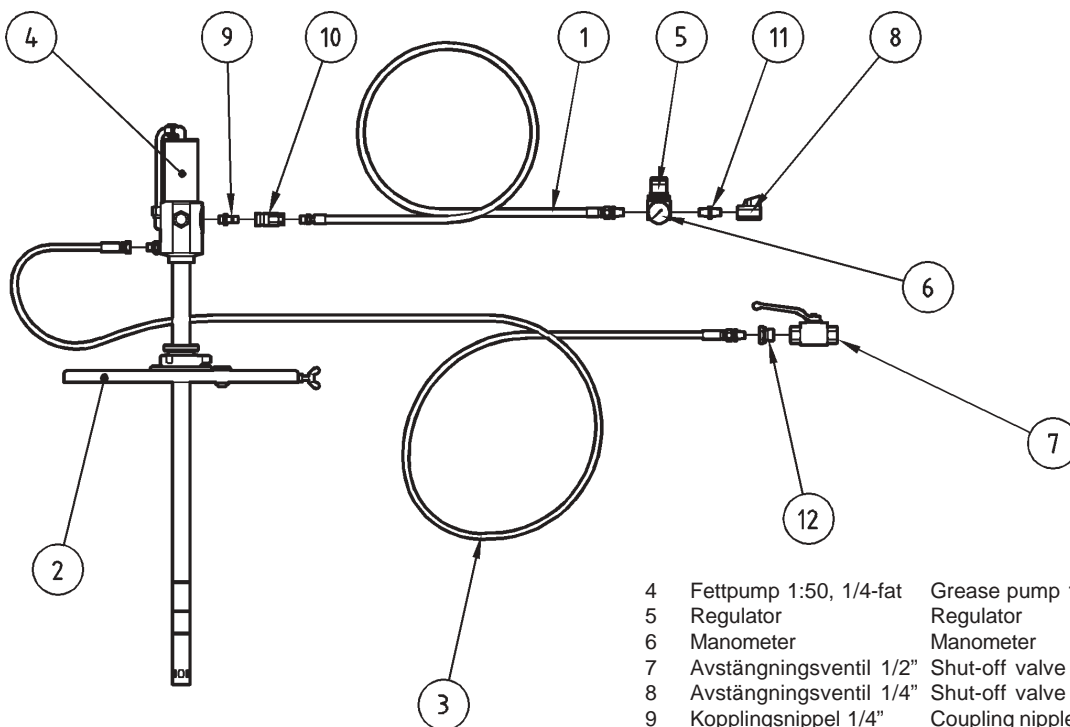

Pumputrustning 1:50, för 1/1-fat
Pump equipment 1:50, for 1/1-drum

Art.nr: 200004
Art.No: 200004

1	Luftslang 1/4" 1200 mm	Air hose 1/4" 1200 mm	0062274
2	Fatlock, 1/1-fat	Drum lid, 1/1-drum	0102110
3	Fettslang 1/4" 1500 mm	Grease hose 1/4" 1500 mm	0102126
4	Fettpump 1:50, 1/1-fat	Grease pump 1:50, 1/1-drum	0102178
5	Regulator	Regulator	0230447
6	Manometer	Manometer	0230525
7	Avstängningsventil 1/2"	Shut-off valve 1/2"	0904901
8	Avstängningsventil 1/4"	Shut-off valve 1/4"	0904936
9	Kopplingsnippel 1/4"	Coupling nipple 1/4"	0905068
10	Snabbkoppling 1/4"	Snap-on coupling 1/4"	0905069
11	Nippel 1/4"-1/4"	Connector 1/4"-1/4"	3201087
12	Nippel 1/2"-1/4"	Adapter 1/2"-1/4"	3201200
(-1)	Nippel 1/4"-1/8"	Adapter 1/4-1/8"	904128

Pumputrustning 1:50, för 1/4-fat
Pump equipment 1:50, for 1/4-drum

Art.nr: 200046
Art.No: 200046

1	Luftslang 1/4" 1200 mm	Air hose 1/4" 1200 mm	0062274
2	Fatlock, 1/4-fat	Drum lid, 1/4-drum	0102110
3	Fettslang 1/4" 1500 mm	Grease hose 1/4" 1500 mm	0102126

4	Fettpump 1:50, 1/4-fat	Grease pump 1:50, 1/4-drum	0102177
5	Regulator	Regulator	0230447
6	Manometer	Manometer	0230525
7	Avstängningsventil 1/2"	Shut-off valve 1/2"	0904901
8	Avstängningsventil 1/4"	Shut-off valve 1/4"	0904936
9	Kopplingsnippel 1/4"	Coupling nipple 1/4"	0905068
10	Snabbkoppling 1/4"	Snap-on coupling 1/4"	0905069
11	Nippel 1/4"-1/4"	Connector 1/4"-1/4"	3201087
12	Nippel 1/2"-1/4"	Adapter 1/2"-1/4"	3201200
(-1)	Nippel 1/4"-1/8"	Adapter 1/4-1/8"	904128