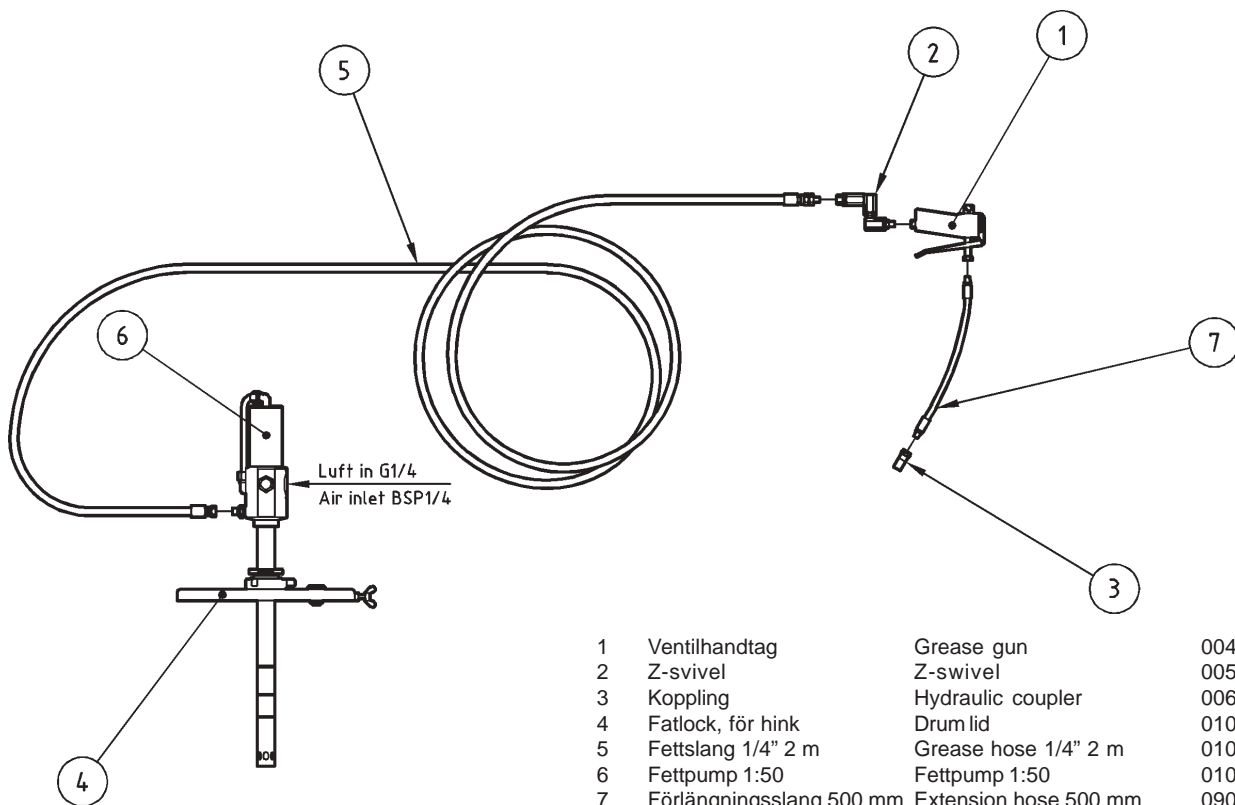

Fettpump 1:50, för 16-20 kg hink
Grease pump 1:50, for 16-20 kg pail

Art.nr: 200010
Art.No: 200010

1	Ventilhandtag	Grease gun	0043750
2	Z-svivel	Z-swivel	0053515
3	Koppling	Hydraulic coupler	0067813
4	Fatlock, för hink	Drum lid	0102019
5	Fettslang 1/4" 2 m	Grease hose 1/4" 2 m	0102127
6	Fettpump 1:50	Fettpump 1:50	0102176
7	Förlängnings slang 500 mm	Extension hose 500 mm	0904984
(-1)	Nippel 1/4"-1/4"	Nipple 1/4"-1/4"	904139

Transportabel fettpump 1:50, för 16-20 kg hink Art.nr: 200034
Mobile grease pump 1:50, for 16-20 kg pail Art.No: 200034